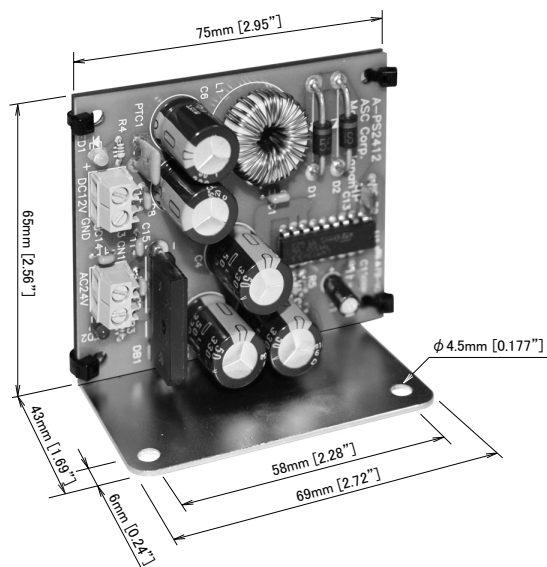

A-PS2412

A-PS2412SWD5
(A-SWD5専用)

AC24V-DC12Vコンバータ

A-PS2412

A-PS2412SWD5 (A-SWD5専用)

仕 様

入力 : AC24V

最大出力 : DC12V 2.5A

ケース材質 : A-PS2412 = SUS304
A-PS2412SWD5 = スチール

重量 : A-PS2412 = 210g
A-PS2412SWD5 = 132g

適合規格 : RoHS、UL(File#E313815)、CE
(本製品はULによりハウジングの1部のコンポーネンツとして検査認証されています)

ASC

株式会社エーエスシー