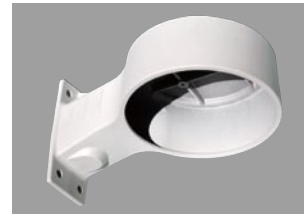

屋内・軒下用ドームハウジングシリーズ
Indoor and Under Canopy Dome Housing Series

New

A-SWD5Z
Tough Dome Lite

PoE Plus 対応可
Compatible

IP66

Q 「タフドーム」とは？
Tough Dome ?

A ドームカバーには耐衝撃に強い3mm厚のポリカーボネイトを使用しています。
Capsule is made of 3mm (0.118") thickness Polycarbonate.

Tough Dome®

Q マイク？
Mic ?

A オプションで3.5ミニジャック付コンデンサーマイク（アンプ無）の装着が可能です。
Optional Microphone with 3.5mini-jack connector w/o Amplifier.

Q 「ライト」とは？
Lite ?

A 軽量です。従来のアルミボデーのA-SWD5Vとの比較においてLight Weight (Plastic) Compared with Aluminum Body A-SWD5V Series.

Q 屋外設置はできますか？
Outdoor ?

A もちろん可能です。オプションの壁面用金具 A-SWD5ZWB 使用してください。壁面用金具とサンシールドの両方の機能付きです。
Yes.
Use Optional Wall Bracket Sunshield A-SWD5ZW.

A-SWD5ZWB

Q バンダル対応？
Vandal Resistant ?

A オプションの特殊ビス A-VSM4TL を使用してください。
Use Optional Vandal Resistant Screw & Tool A-VSM4TL.

Q ポール／コーナー用金具？
Pole/Corner Bracket available ?

A オプションで装着可能です。
Yes (Optional)

Q ファンヒーター？
Blower & Heater available ?

A オプションで装着可能です。
Yes (Optional)

Q クリアー／スモークカバー？
Clear/Tinted Capsule available?

A 選択可能です。
Yes, selectable.

■ 姉妹品 / Sister Products

A-SWD5V Series

バンダルレジスタント
Vandal Resistant

アルミ本体 / Aluminum

PoE Plus 対応可
Compatible IP66

A-SWD5VX Series

バンダルレジスタントショート
Vandal Resistant Short

アルミ本体 / Aluminum

PoE Plus 対応可
Compatible IP66

A-SWD5 Series

軒下用
Under Canopy

プラスチック / Plastic

IP54/IP66

A-SWD5 用オプション
Optional for A-SWD5

屋内壁面・屋内天井吊金具
Indoor-use Bracket

AC24V ファンヒーター
24VAC Blower/Heater

屋外通常型ハウジング
Conventional Outdoor Housing

A-OH15 Series

PoE Plus 対応可
Compatible

IP33/IP43

スタンダードホワイト、オフホワイト、ダークブラウンの3色が選択可能（同一価格）
3 different colors available at the same price.

■ オプション / Optional Items

壁掛用金具
Wall Bracket

天井用金具
Ceiling Adaptor

サンシールド
Sunshield

ポール用ステンレスベルト
Stainless belt for Pole Mount

ファンヒーター
Blower & Heater