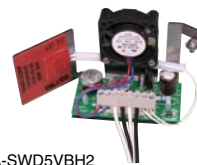

A-VSM4TL

Q ポール／コーナー用金具？
Pole/Corner Bracket available ?

A オプションで装着可能です。
Yes (Optional)

Q ファンヒーター？
Blower & Heater available ?

A オプションで装着可能です。
Yes (Optional)

A-SWD5VBH2

Q クリアー／スモークカバー？
Clear/Tinted Capsule available?