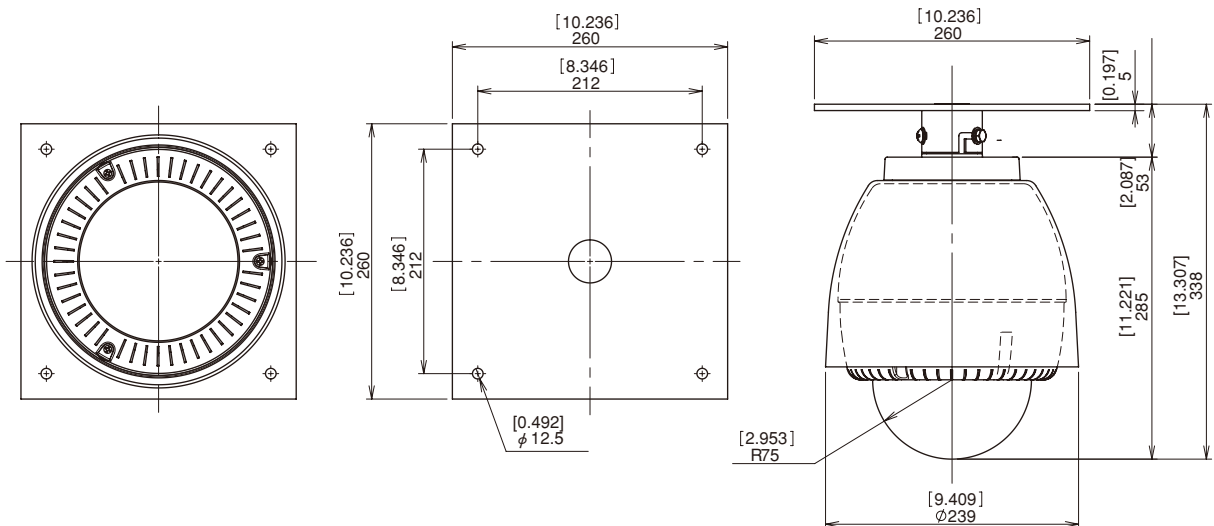

A-ODW5 S (Cタイプ天吊金具)