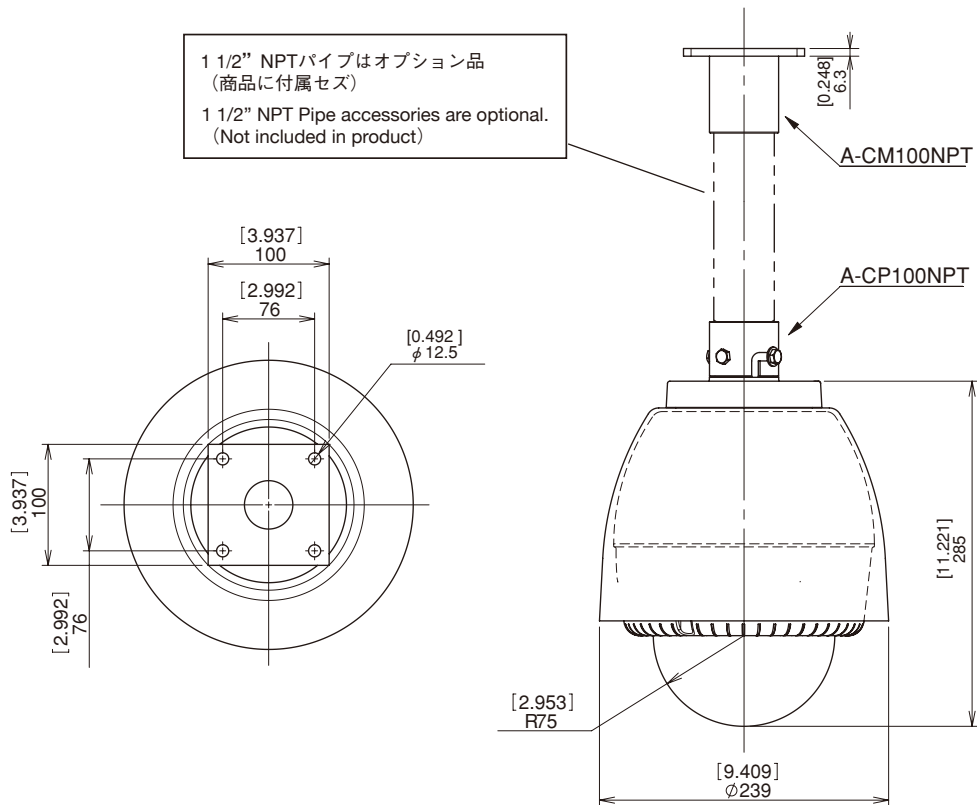

A-ODW5 S (Dタイプ天吊金具)