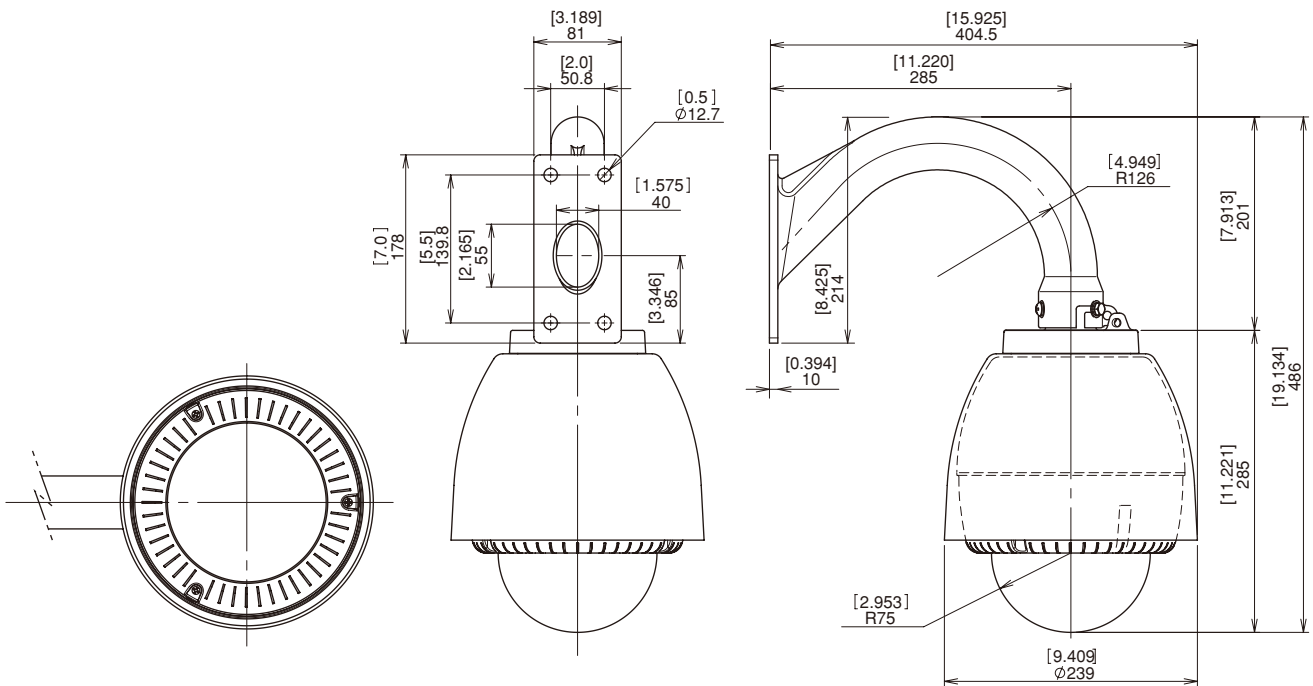

A-ODW5 S (標準壁面用金具タイプ)

A-ODW5 S (Aタイプ壁面用金具)