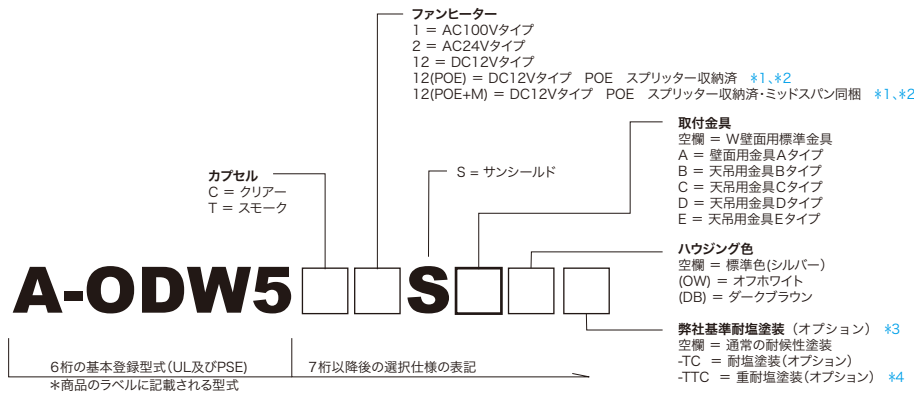

# 屋外用ドーム型カメラハウジング

仕 様						
型番	A-ODW5**S	A-ODW5**S[A]	A-ODW5**S[B]	A-ODW5**S[C]	A-ODW5**S[D]	A-ODW5**S[E]
取付金具	W壁面用標準金具	壁面用金具Aタイプ	天吊用金具Bタイプ	天吊用金具Cタイプ	天吊用金具Dタイプ	天吊用金具Eタイプ
使用環境	屋外一般					
使用温度	-50℃～+45℃ (AC100V 40W・AC24V/DC12V 50W) -30℃～+45℃ (POE 60W) 注：収納カメラの動作温度により異なることあり。					
防塵防水等級 (IPレート)	IP55 (出荷時の通気孔開状態) IP66 (ハウジングに付属するゴム等で通気孔を閉じた状態)					
最大非破壊風速	50m/秒 *50m/秒は実際の風洞試験の結果に基づき弊社が保証できる値です。 *60m/秒まで非破壊であることを弊社の工場試験により確認しております。 (ワイアーアーム部の非破壊は未検証)					
カメラハウジング本体	材 質 = PC/ABS UL94 V-0 標準色 = シルバー オプション色: [(OW)] = オフホワイト (RAL9002 近似) オプション色: [(DB)] = ダークブラウン (マンセル 5YR2/1.5 近似) 上部金具接合部 *3 = アルミ合金 粉体塗装 ビス部 = SUS304 *バンドルレジスタントM4ビス7本・ツールセットA-VSM4TLはオプション品です。					
カプセル	材 質 = PC UL 94 V-0 光損失: [(C)] = クリアー (ほぼ無)、[(T)] = スモーク (約60%)					
取付金具部	材 質: アルミ合金 = W壁面、A壁面、C天吊型金具 スチール = B天吊、D天吊、E天吊型金具 色 : W壁面、A壁面、B天吊 = ハウジング本体標準シルバー = 標準黒色 ハウジング本体OW/DB = 本体に同じ C天吊 = スカイホワイト D天吊、E天吊 = オフホワイト (RAL9002 近似) 塗 装: 粉体塗装					
重量	約4.5kgs	約4.3kgs			約3.6kgs	
施工適合ボルト	3分 (3/8") またはM8～M10ステンレスボルト 4本 (商品に付属せず)					
ヒーター (オプション)	[1] = AC100Vタイプ: 最大消費電力 AC100V 40W 50/60Hz [2] = AC24Vタイプ: 標準タイプ (ヒーター1個) AC24V 25W [12] = DC12Vタイプ: 標準タイプ (ヒーター1個) DC12V 25W [12(POE)] [12(POE+M)] = DC12Vタイプ: 標準タイプ (ヒーター1個) DC12V 25W (オプション 6W/12W) (AC24Vタイプで寒冷地-20℃以下になる地域の場合は注文前指示により1個AC24V 25Wヒーターを追加するので合計50W) サーモスタット動作仕様: 4.4℃(ON) 16℃(OFF)					
ファン (オプション)	[1] = AC100Vタイプ: 35℃(ON)27℃(OFF)強制切替可能 [2] = AC24Vタイプ: 35℃(ON)27℃(OFF)強制切替可能 [12] = DC12Vタイプ: 35℃(ON)27℃(OFF)自動制御 [12(POE)] [12(POE+M)] = DC12Vタイプ: 35℃(ON)27℃(OFF)自動制御 使用ファン仕様: 日本電産サーボ株式会社 EUDC12D8型×2個 DC12V 0.004A 0.5W×2個					
ヒューズ	[1] = AC100Vタイプ: 125V 2A サイズ 5.2×20mm (予備1個付属) [2] = AC24Vタイプ: 125V 5A サイズ 5.2×20mm (予備1個付属)					
適合規格	AC100Vタイプ=RoHS, PSE AC24Vタイプ/DC12Vタイプ=RoHS, UL (File# E313815)、CE、EAC、RCM					