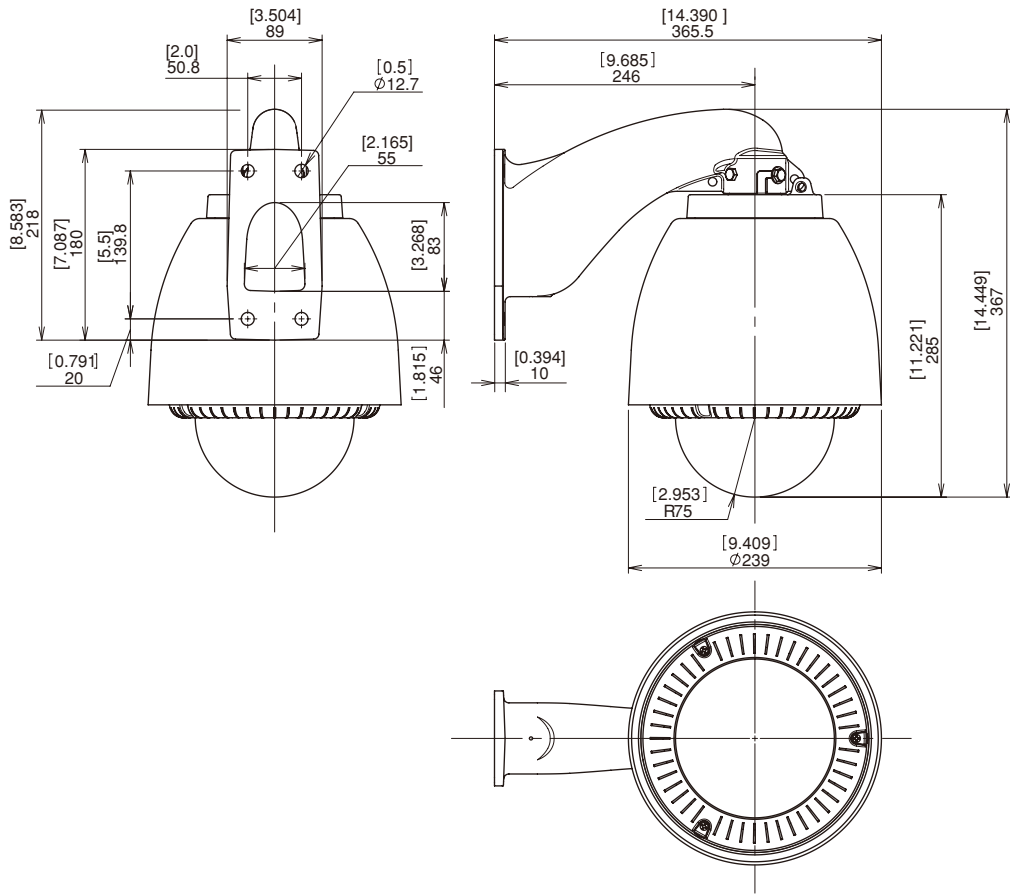

A-ODW5 S (標準壁面用金具タイプ)

A-ODW5 S (Aタイプ壁面用金具)