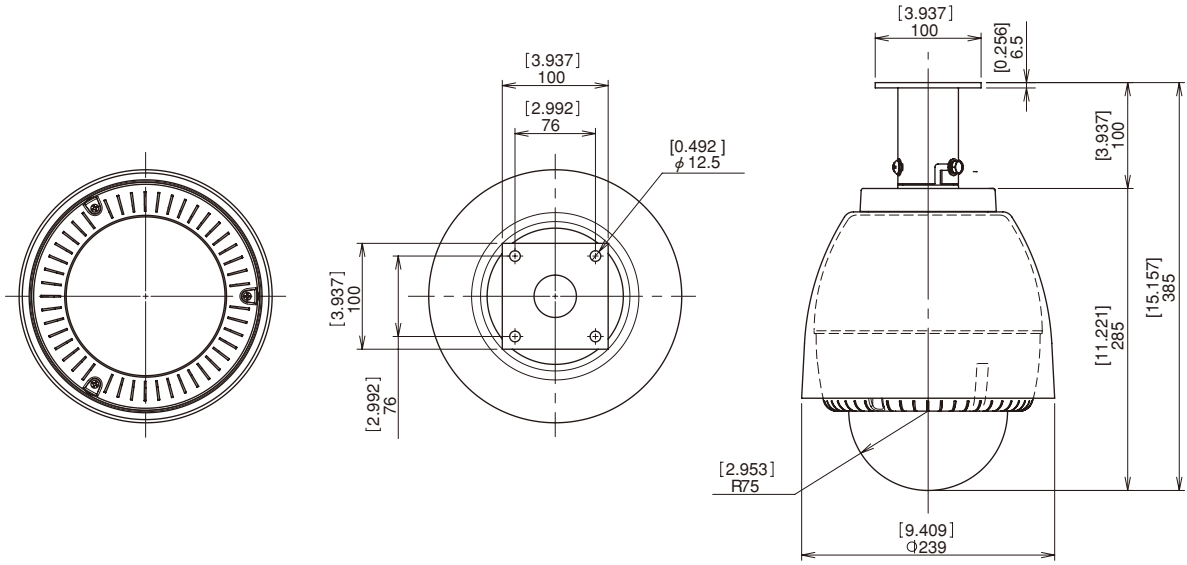

A-ODW5 S (Bタイプ天吊金具)