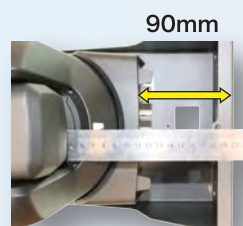

ASC

リモートカメラ用壁面金具 Model: A-RMB5

New ミドルサイズ壁面用金具

A-RMB5(B)
ブラック

A-RMB5(W)
ホワイト

ミドルサイズリモートカメラにジャストフィット & 背面部に十分なスペースを確保

*写真例 Canon CR-N400

カメラを取り付けるのに必要なビス類は付属しております。(金具を取り付けるビスは付属せず)