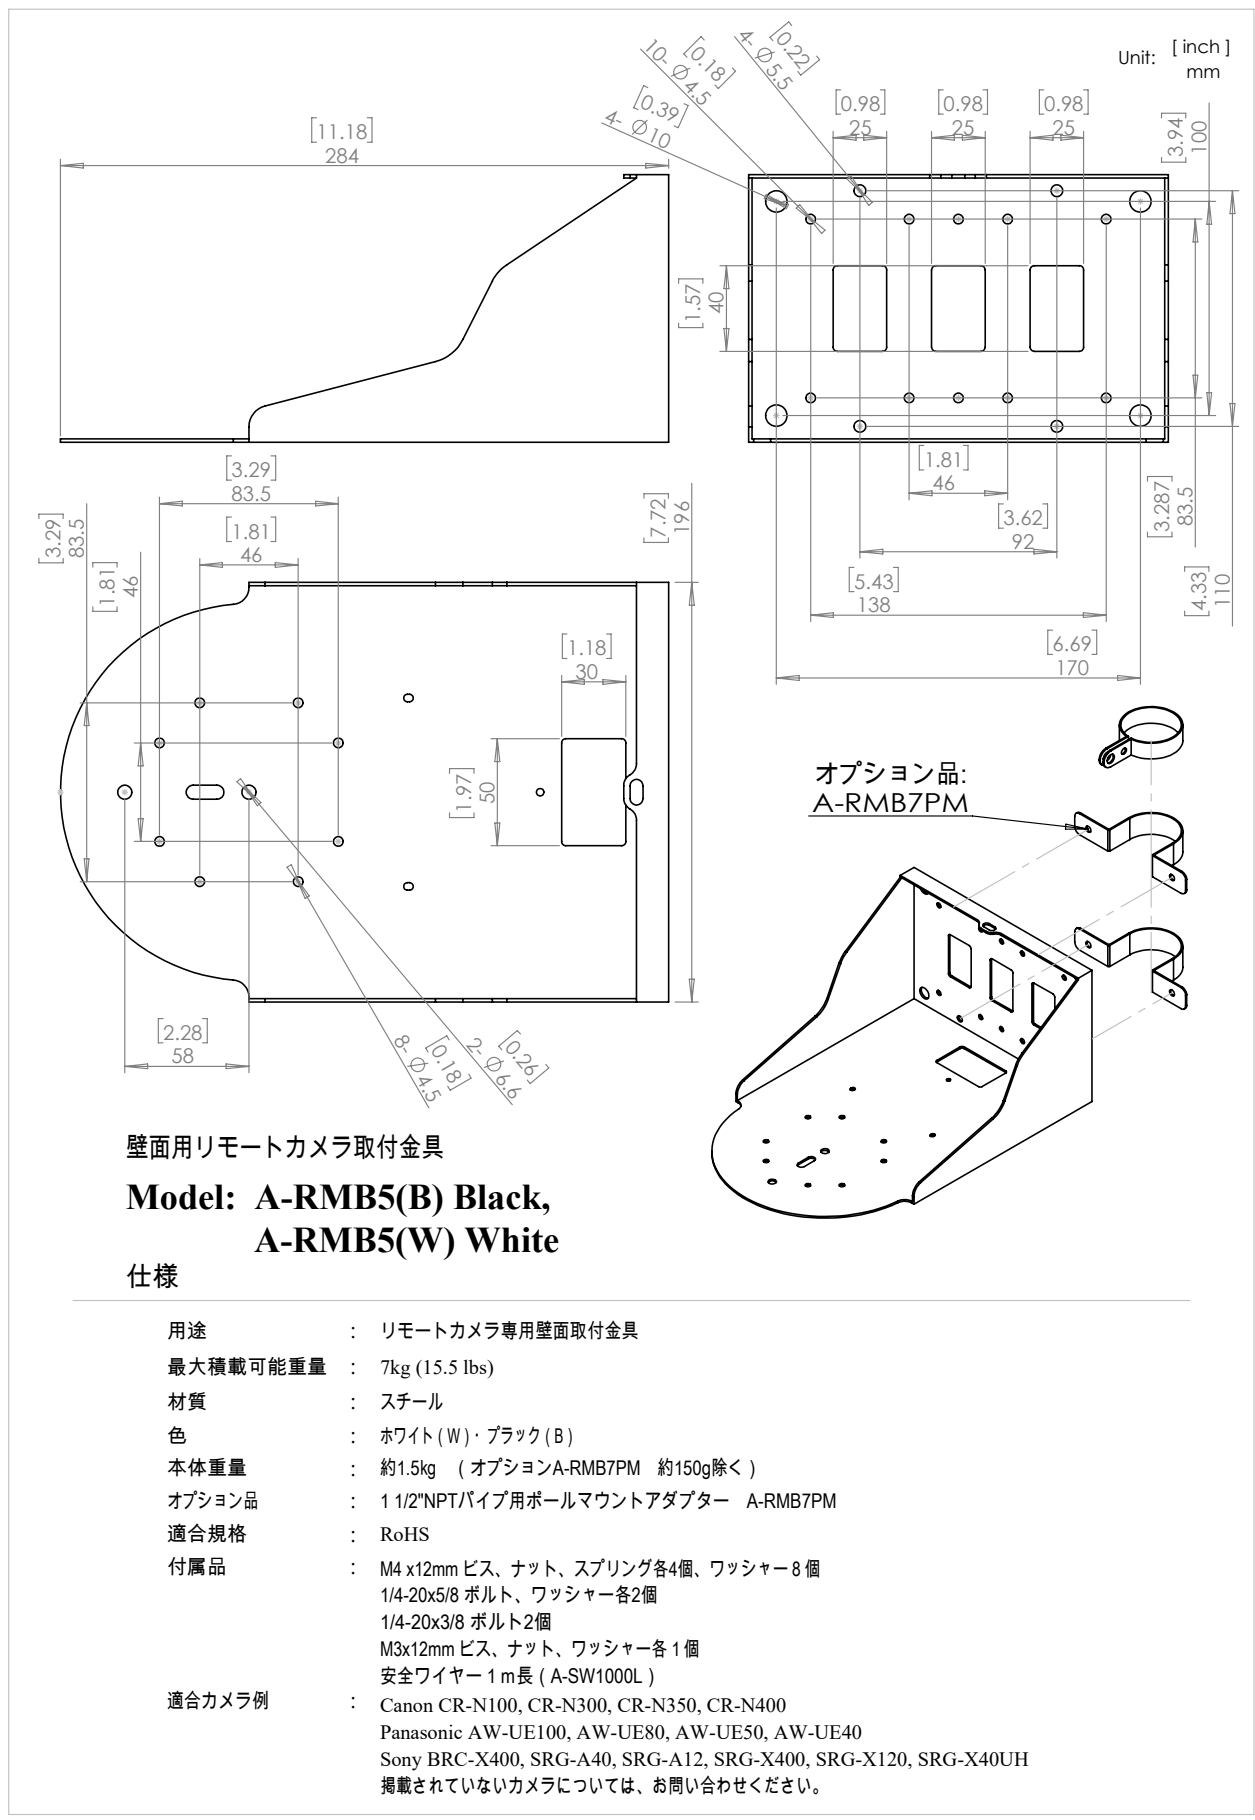

※仕様は改善のため予告なしに変更することがあります。

<http://www.kk-asc.com>

Distributed by:

ASC

株式会社エーエスシー
〒105-0001 東京都港区虎ノ門3-16-9
TEL 03-5473-7627 FAX 03-5473-7628