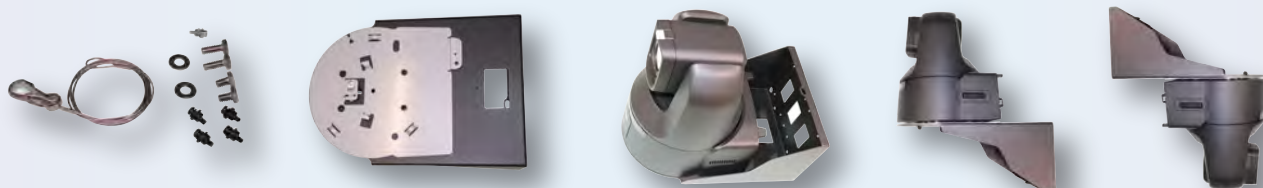

ASC

リモートカメラ用壁面金具 Model: A-RMB5

New ミドルサイズ壁面用金具

A-RMB5(B)
ブラック

A-RMB5(W)
ホワイト

ミドルサイズリモートカメラにジャストフィット & 背面部に十分なスペースを確保

*写真例 Canon CR-N400

カメラを取り付けるのに必要なビス類は付属しております。(金具を取り付けるビスは付属せず)