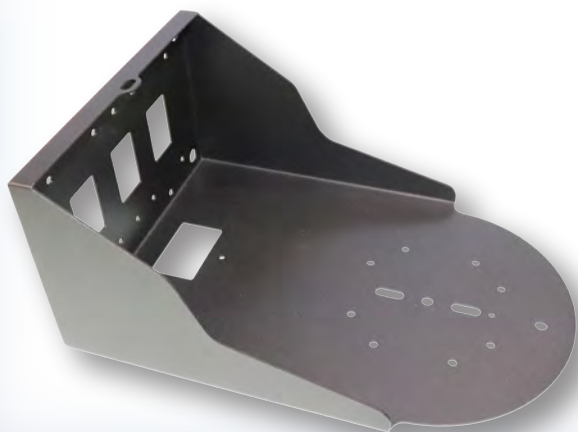

ASC

リモートカメラ用壁面金具 Model: A-RMB5

New ミドルサイズ壁面用金具

A-RMB5(B)
ブラック

A-RMB5(W)
ホワイト

ミドルサイズリモートカメラにジャストフィット & 背面部に十分なスペースを確保

*写真例 Canon CR-N400

カメラを取り付けるのに必要なビス類は付属しております。(金具を取り付けるビスは付属せず)