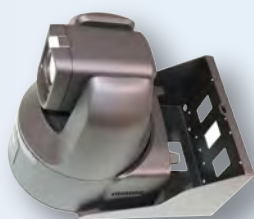

ASC

リモートカメラ用壁面金具 Model: A-RMB5

New ミドルサイズ壁面用金具

A-RMB5(B)
ブラック

A-RMB5(W)
ホワイト

ミドルサイズリモートカメラにジャストフィット & 背面部に十分なスペースを確保

*写真例 Canon CR-N400

カメラを取り付けるのに必要なビス類は付属しております。(金具を取り付けるビスは付属せず)