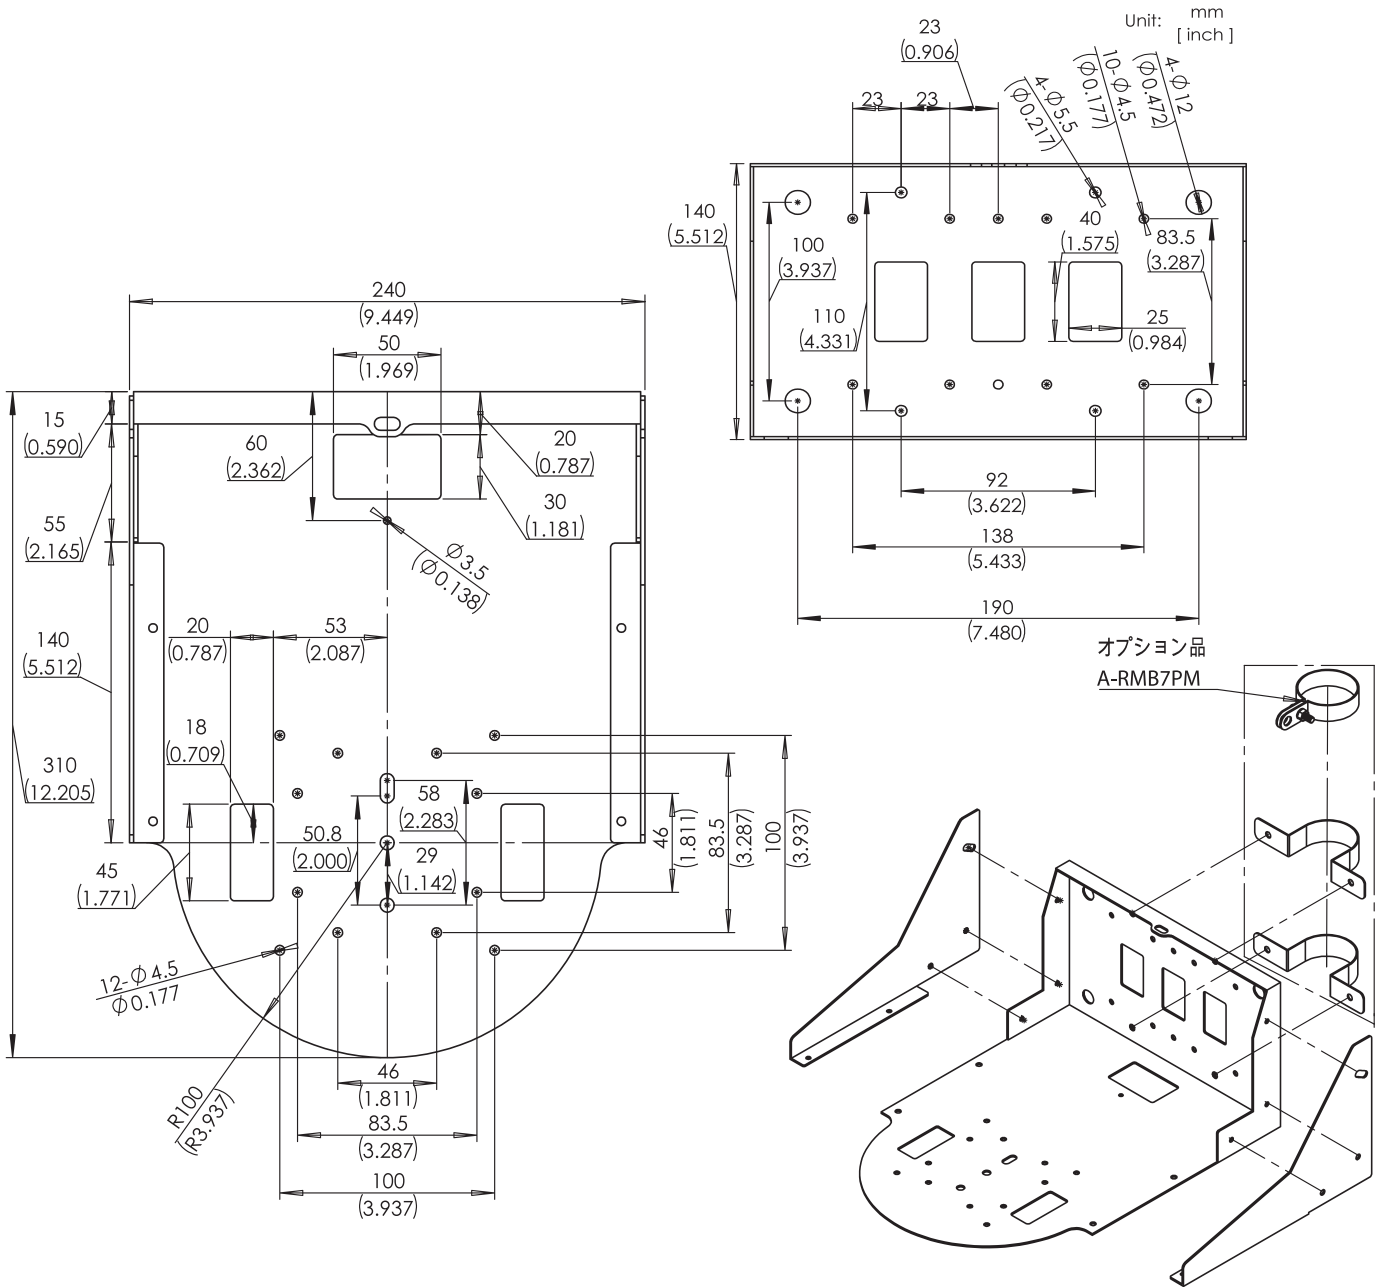

A-RMB7 壁面用金具

(大型5kgクラスリモートカメラ用)

A-RMB7(B) ブラック

A-RMB7(W) ホワイト

特長

- *ほとんどのメーカーのリモートカメラに適合いたします。
- *色はブラックA-RMB7(B)とホワイトA-RMB7(W)の2種類を用意。
- *ポールマウントアダプターA-RMB7PM(オプション品)を用意。
- *壁面マウントパターンは埋め込みボックスに適合しております。
- *落下防止安全ワイヤーが付属しております。

A-RMBPM

A-SWD5WB2 壁面用金具

(小型1~2kgクラスリモートカメラ用)

A-SWD5WB2(B)ブラック

A-SWD5WB2(W)ホワイト

*仕様書は弊社HPをご参照願います。

A-SWD5CA2 天吊金具

(大型・小型クラスリモートカメラ用)

- *弊社の1 1/2"NPTパイプ金具シリーズに適合。
- *25mmオスネジ付鋼管及び3/4"NPTパイプに適合。

*仕様書は弊社HPをご参照願います。

壁面/ポール用リモートカメラ取付金具

A-RMB7

仕様

- 用途 : リモートカメラ専用壁面取付金具
 最大積載可能重量 : 7kg
 材質 : スチール
 塗装 : ホワイト(W)/ブラック(B)粉体塗装
 板厚 : 2.0mm
 重量 : 本体約2.1kg、オプション品: A-RMB7ポールマウント 約150g
 適合規格 : RoHS
 付属品 : カメラ固定用 : (スチール) M4 x 12mmビス x 4、M4ワッシャー x 8、M4スプリング x 4、M4ナット x 4、
 (ステンレス) 1/4-20 x 3/8 x 2、1/4-20 x 5/8 x 2、1/4ワッシャー x 2
 カメラ付属安全ワイヤー固定用 : M3 x 12mmセムスネジ x 1、M3ワッシャー x 1、M3ナット x 1
 安全ワイヤー 1m長 (A-SW1000L)
 適合カメラ例 : CANON : CR-N500, CR-N300 SONY : BRC-X1000, BRC-H800
 PANASONIC : AW-UE70/80/100/150 JVC : KY-PZ100/200/400/510