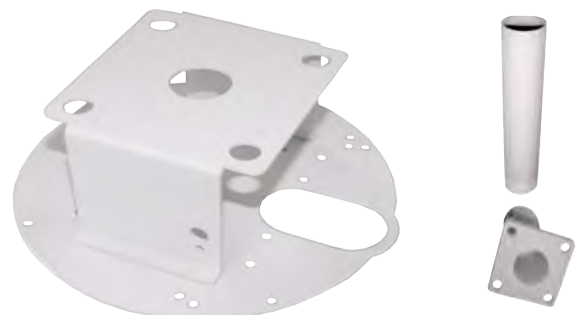

A-RMB7 壁面用金具

(大型5kgクラスリモートカメラ用)

A-RMB7(B) ブラック

A-RMB7(W) ホワイト

特長

- *ほとんどのメーカーのリモートカメラに適合いたします。
- *色はブラックA-RMB7(B)とホワイトA-RMB7(W)の2種類を用意。
- *ポールマウントアダプターA-RMB7PM(オプション品)を用意。
- *壁面マウントパターンは埋め込みボックスに適合しております。
- *落下防止安全ワイヤーが付属しております。

A-RMBPM

A-SWD5WB2 壁面用金具

(小型1~2kgクラスリモートカメラ用)

A-SWD5WB2(B)ブラック

A-SWD5WB2(W)ホワイト

*仕様書は弊社HPをご参照願います。

A-SWD5CA2 天吊金具

(大型・小型クラスリモートカメラ用)

- *弊社の1 1/2"NPTパイプ金具シリーズに適合。
- *25mmオスネジ付鋼管及び3/4"NPTパイプに適合。

*仕様書は弊社HPをご参照願います。

壁面/ポール用リモートカメラ取付金具

A-RMB7

仕様

- 用途 : リモートカメラ専用壁面取付金具
 最大積載可能重量 : 7kg
 材質 : スチール
 塗装 : ホワイト(W)/ブラック(B)粉体塗装
 板厚 : 2.0mm
 重量 : 本体約2.1kg、オプション品: A-RMB7ポールマウント 約150g
 適合規格 : RoHS
 付属品 : カメラ固定用 : (スチール) M4 x 12mmビス x 4、M4ワッシャー x 8、M4スプリング x 4、M4ナット x 4、
 (ステンレス) 1/4-20 x 3/8 x 2、1/4-20 x 5/8 x 2、1/4ワッシャー x 2
 カメラ付属安全ワイヤー固定用 : M3 x 12mmセムスネジ x 1、M3ワッシャー x 1、M3ナット x 1
 安全ワイヤー 1m長 (A-SW1000L)
 適合カメラ例 : CANON : CR-N500, CR-N300 SONY : BRC-X1000, BRC-H800
 PANASONIC : AW-UE70/80/100/150 JVC : KY-PZ100/200/400/510