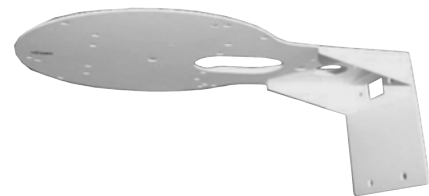

A-RMB7 壁面用金具

(大型5kgクラスリモートカメラ用)

A-RMB7(B) ブラック

A-RMB7(W) ホワイト

特長

- *ほとんどのメーカーのリモートカメラに適合いたします。
- *色はブラックA-RMB7(B)とホワイトA-RMB7(W)の2種類を用意。
- *ポールマウントアダプターA-RMB7PM(オプション品)を用意。
- *壁面マウントパターンは埋め込みボックスに適合しております。
- *落下防止安全ワイヤーが付属しております。

A-RMBPM

A-SWD5WB2 壁面用金具

(小型1~2kgクラスリモートカメラ用)

A-SWD5WB2(B)ブラック

A-SWD5WB2(W)ホワイト

*仕様書は弊社HPをご参照願います。

A-SWD5CA2 天吊金具

(大型・小型クラスリモートカメラ用)

- *弊社の1 1/2"NPTパイプ金具シリーズに適合。
- *25mmオスネジ付鋼管及び3/4"NPTパイプに適合。

*仕様書は弊社HPをご参照願います。

壁面/ポール用リモートカメラ取付金具

A-RMB7

仕様

- 用途 : リモートカメラ専用壁面取付金具
 最大積載可能重量 : 7kg
 材質 : スチール
 塗装 : ホワイト(W)/ブラック(B)粉体塗装
 板厚 : 2.0mm
 重量 : 本体約2.1kg、オプション品: A-RMB7ポールマウント 約150g
 適合規格 : RoHS
 付属品 : カメラ固定用 : (スチール) M4 x 12mmビス x 4、M4ワッシャー x 8、M4スプリング x 4、M4ナット x 4、
 (ステンレス) 1/4-20 x 3/8 x 2、1/4-20 x 5/8 x 2、1/4ワッシャー x 2
 カメラ付属安全ワイヤー固定用 : M3 x 12mmセムスネジ x 1、M3ワッシャー x 1、M3ナット x 1
 安全ワイヤー 1m長 (A-SW1000L)
 適合カメラ例 : CANON : CR-N500, CR-N300 SONY : BRC-X1000, BRC-H800
 PANASONIC : AW-UE70/80/100/150 JVC : KY-PZ100/200/400/510